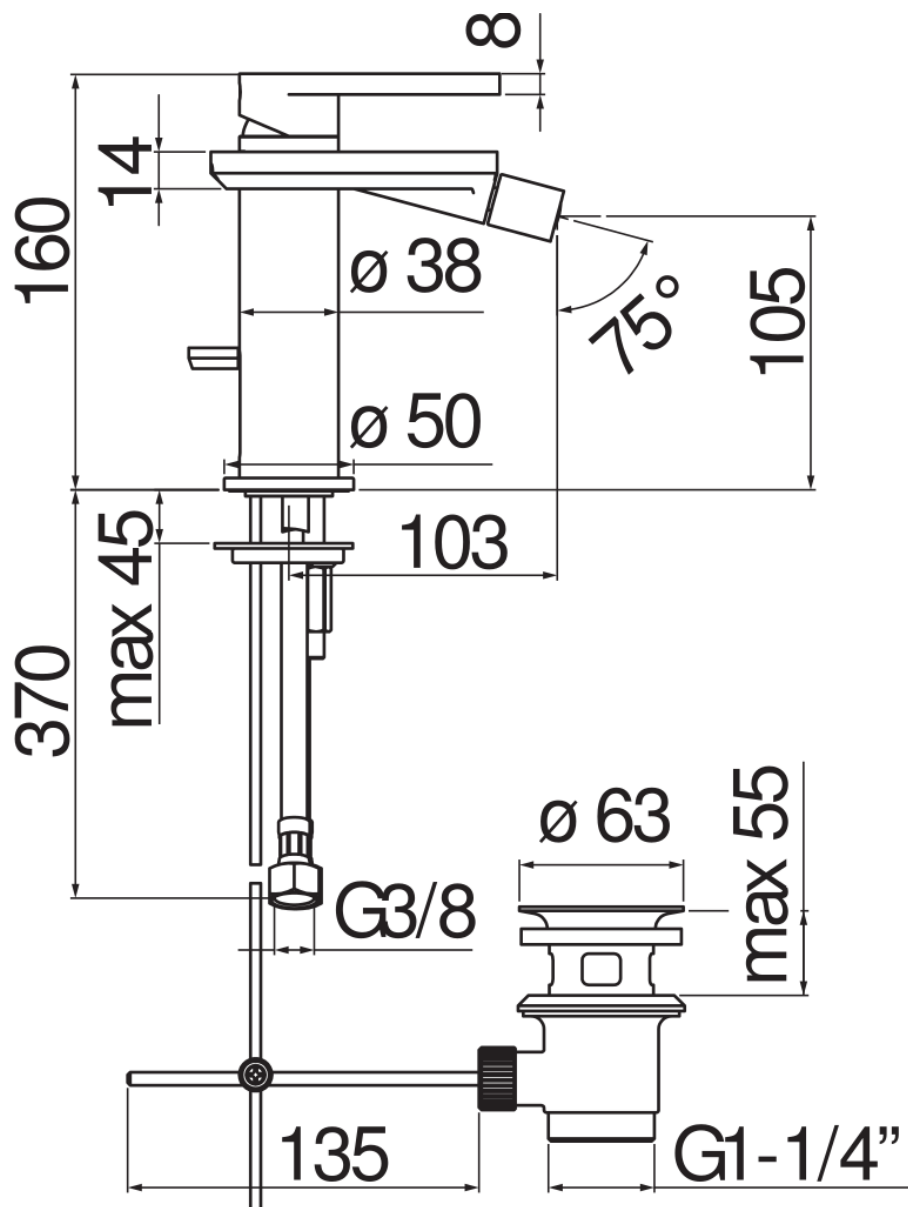

SPECIFICHE

Monocomando

Chrome

Aeratore anticalcare M 16,5 x 1

Getto orientabile

Scarico 1 1/4" e flessibili inox ø 3/8"

Limitatore di portata con freno al 50%

Imballo: 41 x 21 x 7 cm / 0,006066 m³ / 2,00 kg

CERTIFICAZIONI

DIAGRAMMA DI PORTATA: ACQUA CALDA/FREDDA

— Aeratore

DIAGRAMMA DI PORTATA: ACQUA MISCELATA

— Aeratore